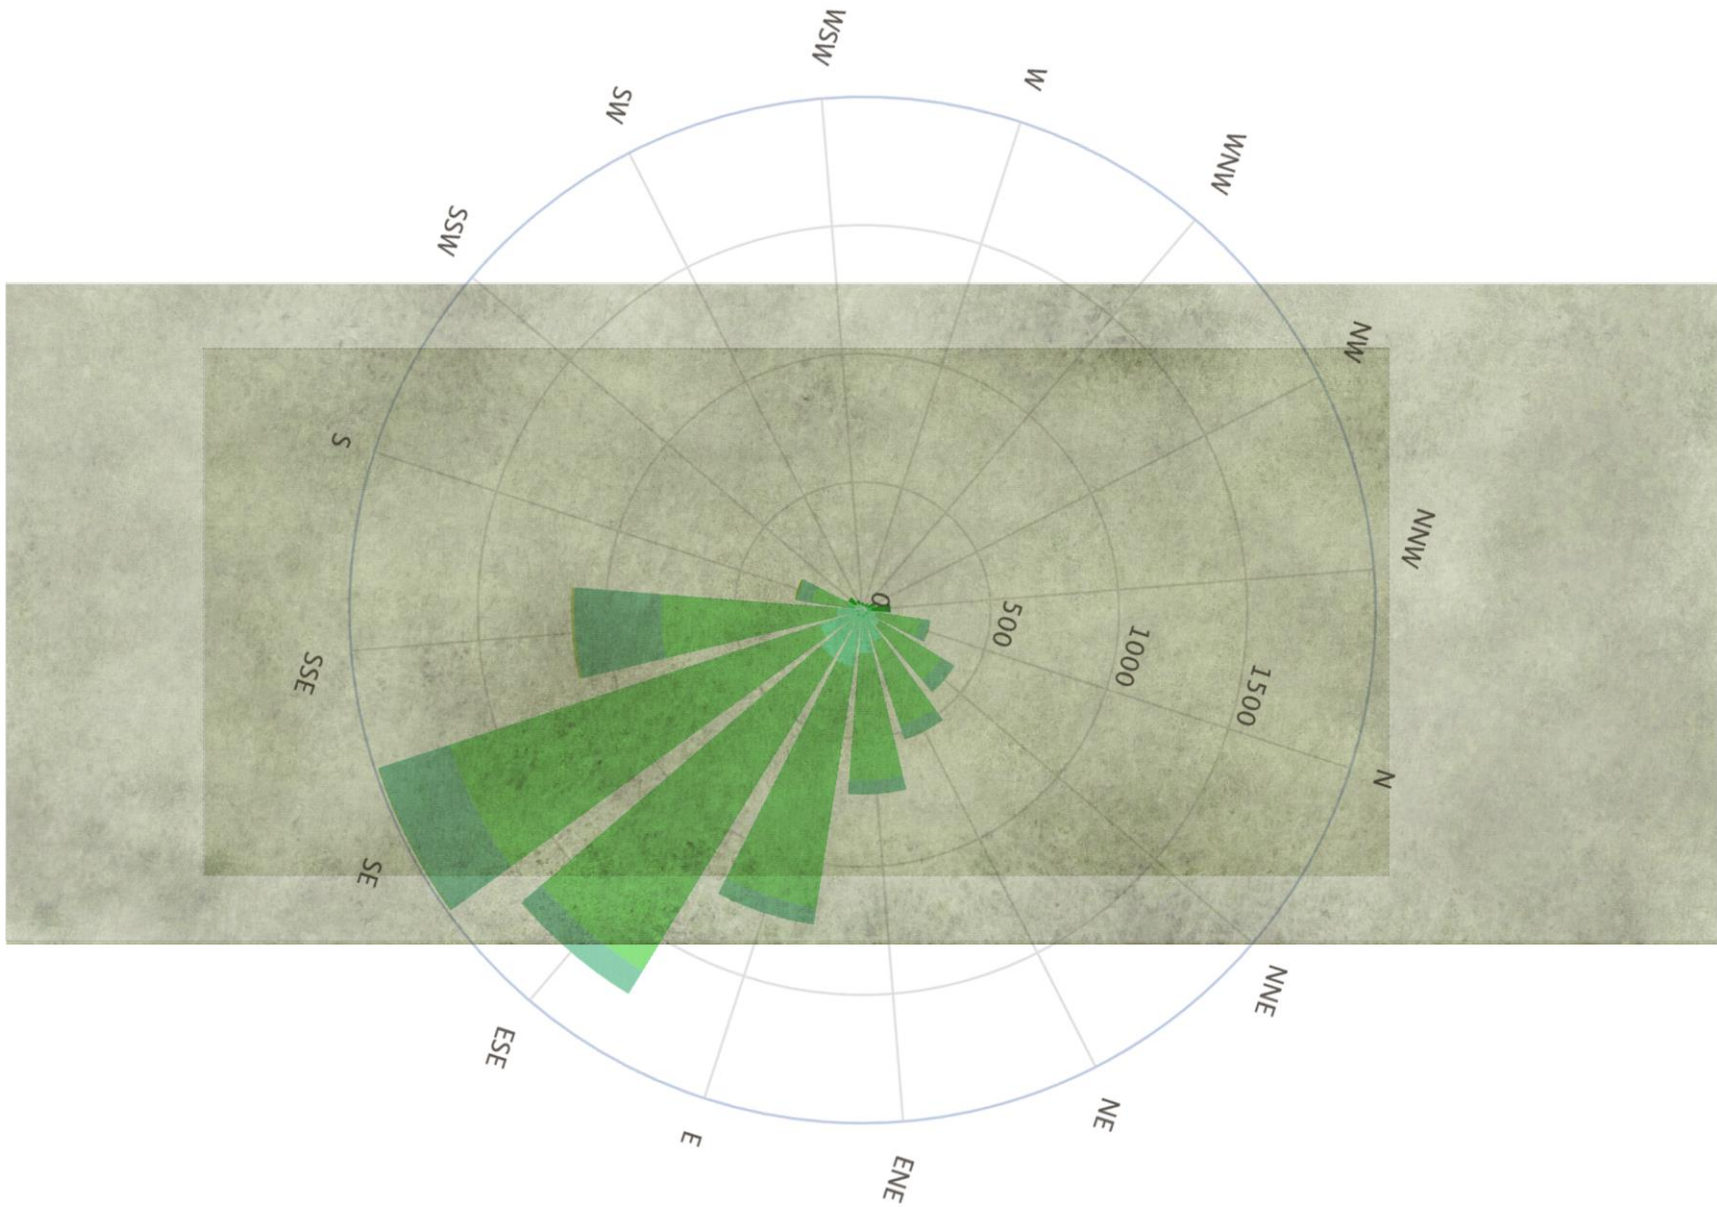

KA'ANAL HOUSE

KA'ANAL HOUSE

"Ka'anal, la casa que respira" es un santuario que se funde por completo con la naturaleza. Diseñada para aquellos que buscan una propiedad exclusiva y sostenible, Ka'anal redefine el lujo y proporciona una experiencia de vida en profunda conexión con el entorno tropical. Inspirada en el concepto maya de "Ka'anal," que significa "Cielo," esta residencia permite que el aire y la luz fluyan libremente a través de sus espacios, creando un ambiente sereno y armonioso.

UBICACIÓN
(INVESTIGACIÓN)

CONTEXTO INMEDIATO
(INVESTIGACIÓN)

- < 2 km/h
- 2 - 5 km/h
- 5 - 10 km/h
- 10 - 20 km/h
- 20 - 30 km/h
- 30 - 40 km/h
- 40 - 50 km/h
- > 50 km/h

REFERENCIAS

(ARQUITECTURA)

PROCESO CONCEPTUAL

TERRAZAS TECHADAS	37.13 m2	399.66 ft ²
PLANTA BAJA	95.05 m2	1,023.10 ft²
PLANTA ALTA	92.42 m2	994.80 ft²
ROOF TOP	37.13 m2	399.66 ft²
TOTAL	224.6 m2	2,417.57ft²

TERRAZA ABIERTA/ESPACIO PARA YOGA

V-
TALLER