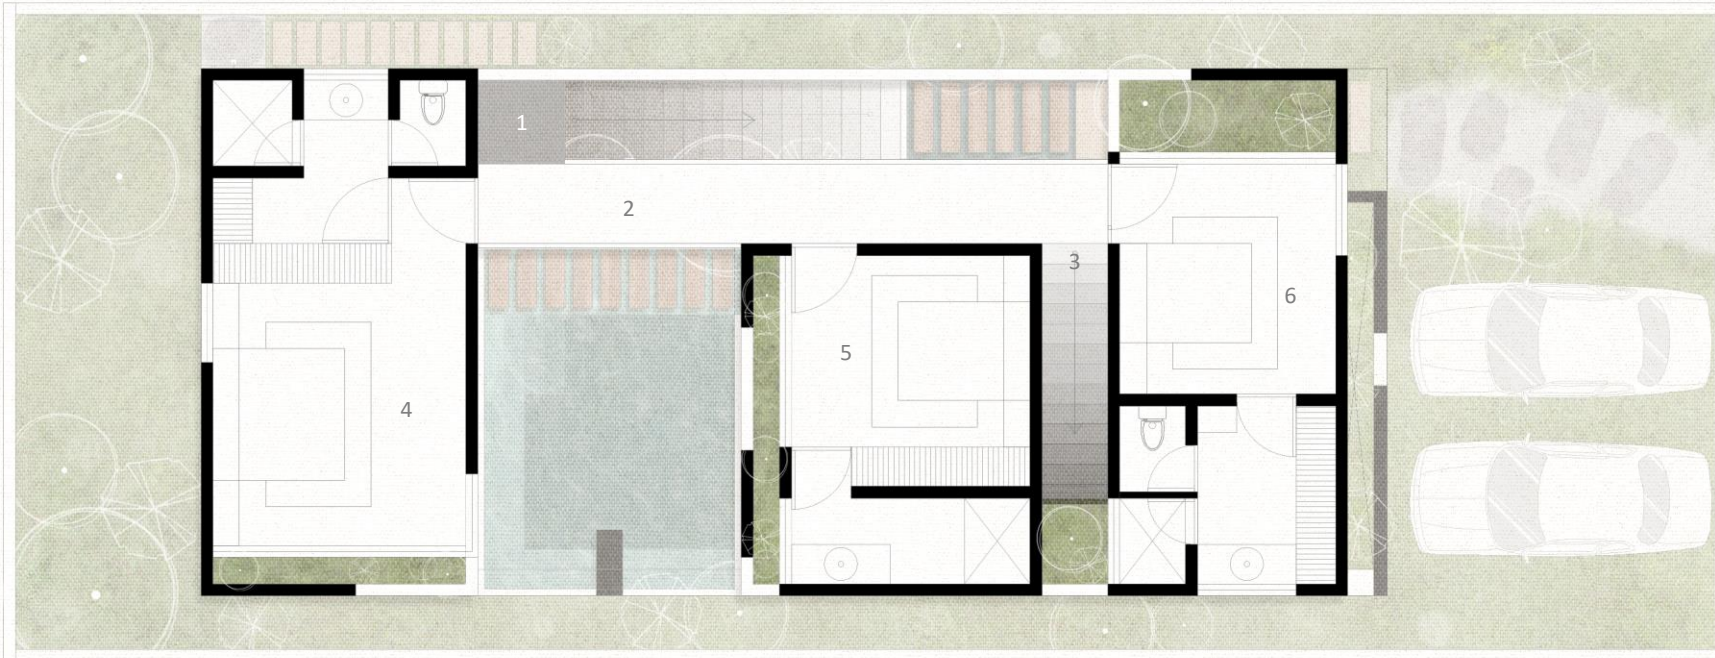

KA'ANAL HOUSE

KA'ANAL HOUSE

"Ka'anal, la casa que respira" es un santuario que se funde por completo con la naturaleza. Diseñada para aquellos que buscan una propiedad exclusiva y sostenible, Ka'anal redefine el lujo y proporciona una experiencia de vida en profunda conexión con el entorno tropical. Inspirada en el concepto maya de "Ka'anal," que significa "Cielo," esta residencia permite que el aire y la luz fluyan libremente a través de sus espacios, creando un ambiente sereno y armonioso.

(DIAGRAMAS)

MIRADOR HOUSE

(ARQUITECTURA)

CONCRETO / CHUKUM / PIEDRA / MADERA

- 1. COCHERA
- 2. INGRESO PRINCIPAL
- 3. CUARTO DE LAVADO
- 4. COCINA
- 5. COMEDOR
- 6. ALBERCA

- 7. ESTAR
- 8. BAÑO
- 9. ALMACENAMIENTO
- 10. ESCALERAS

INTERIORES 62.36 m2
TERRAZAS TECHADAS Y VOLADOS 32.69 m2

TOTAL PLANTA BAJA

62.36 m2	671.23 ft ²
32.69 m2	351.87ft ²
95.05 m2	1,023.10ft²

- 1. ESCALERAS A PLANTA BAJA
- 2. VESTÍBULO
- 3. ESCALERAS- A ROOF TOP
- 4. RECÁMARA MASTER

- 5. RECÁMARA 01
- 6. RECÁMARA 02

INTERIORES
TERRAZAS TECHADAS Y VOLADOS

79.37 m²
13.05 m²

854.33 ft²
140.46ft²

TOTAL PLANTA ALTA

92.42 m²

994.80ft²

- 1. ESCALERAS- A PLANTA ALTA
- 2. TERRAZA ABIERTA/ESPACIO PARA YOGA
- 3. FIREPIT
- 4. ROOFTOP –TERRAZA CUBIERTA
- 5. JACUZZI