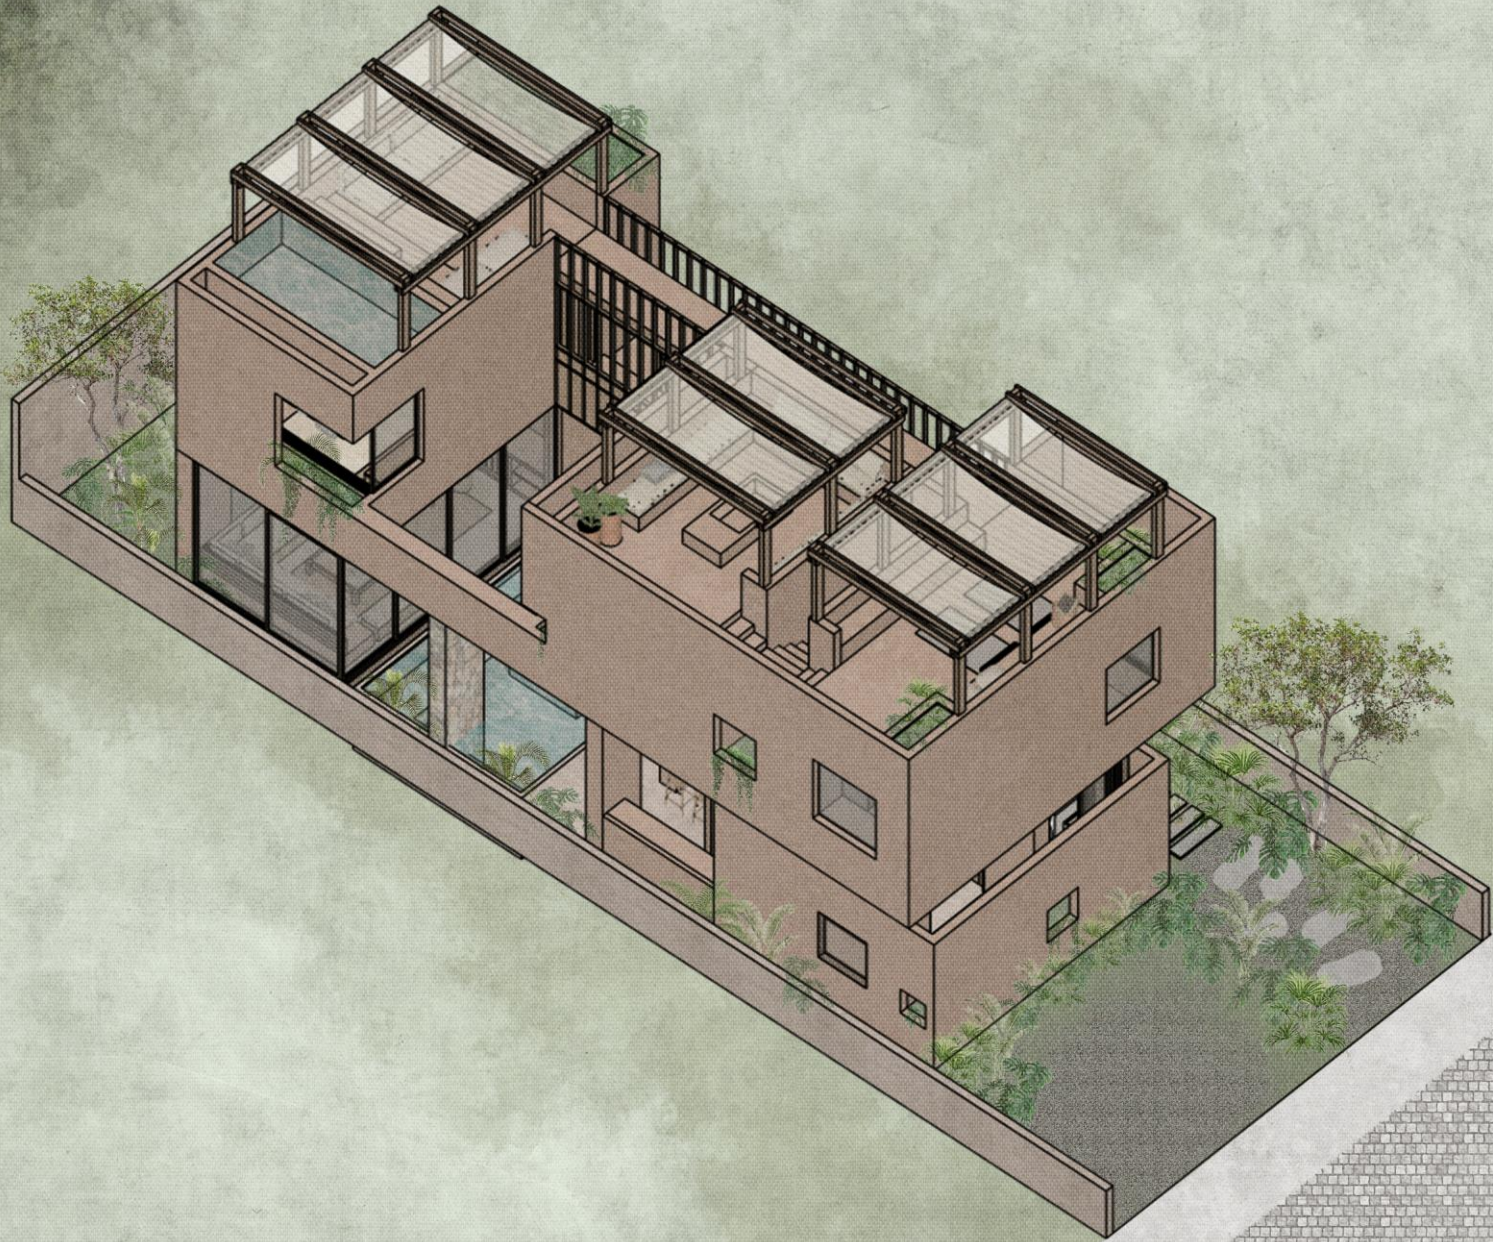

KA'ANAL HOUSE

KA'ANAL HOUSE

"Ka'anal, la casa que respira" es un santuario que se funde por completo con la naturaleza. Diseñada para aquellos que buscan una propiedad exclusiva y sostenible, Ka'anal redefine el lujo y proporciona una experiencia de vida en profunda conexión con el entorno tropical. Inspirada en el concepto maya de "Ka'anal," que significa "Cielo," esta residencia permite que el aire y la luz fluyan libremente a través de sus espacios, creando un ambiente sereno y armonioso.

(DIAGRAMAS)

MIRADOR HOUSE

(ARQUITECTURA)

CONCRETO / CHUKUM / PIEDRA / MADERA

- 1. COCHERA
- 2. INGRESO PRINCIPAL
- 3. CUARTO DE LAVADO
- 4. COCINA
- 5. COMEDOR
- 6. ALBERCA

- 7. ESTAR
- 8. BAÑO
- 9. ALMACENAMIENTO
- 10. ESCALERAS

- 5. RECÁMARA 01
- 6. RECÁMARA 02

INTERIORES
TERRAZAS TECHADAS Y VOLADOS

79.37 m²
13.05 m²

854.33 ft²
140.46ft²

TOTAL PLANTA ALTA

92.42 m²

994.80ft²

- 1. ESCALERAS- A PLANTA ALTA
- 2. TERRAZA ABIERTA/ESPACIO PARA YOGA
- 3. FIREPIT
- 4. ROOFTOP –TERRAZA CUBIERTA
- 5. JACUZZI

TERRAZAS TECHADAS	37.13 m2	399.66 ft ²
PLANTA BAJA	95.05 m2	1,023.10 ft²
PLANTA ALTA	92.42 m2	994.80 ft²
ROOF TOP	37.13 m2	399.66 ft²
TOTAL	224.6 m2	2,417.57ft²

TERRAZA ABIERTA/ESPACIO PARA YOGA

V-
TALLER