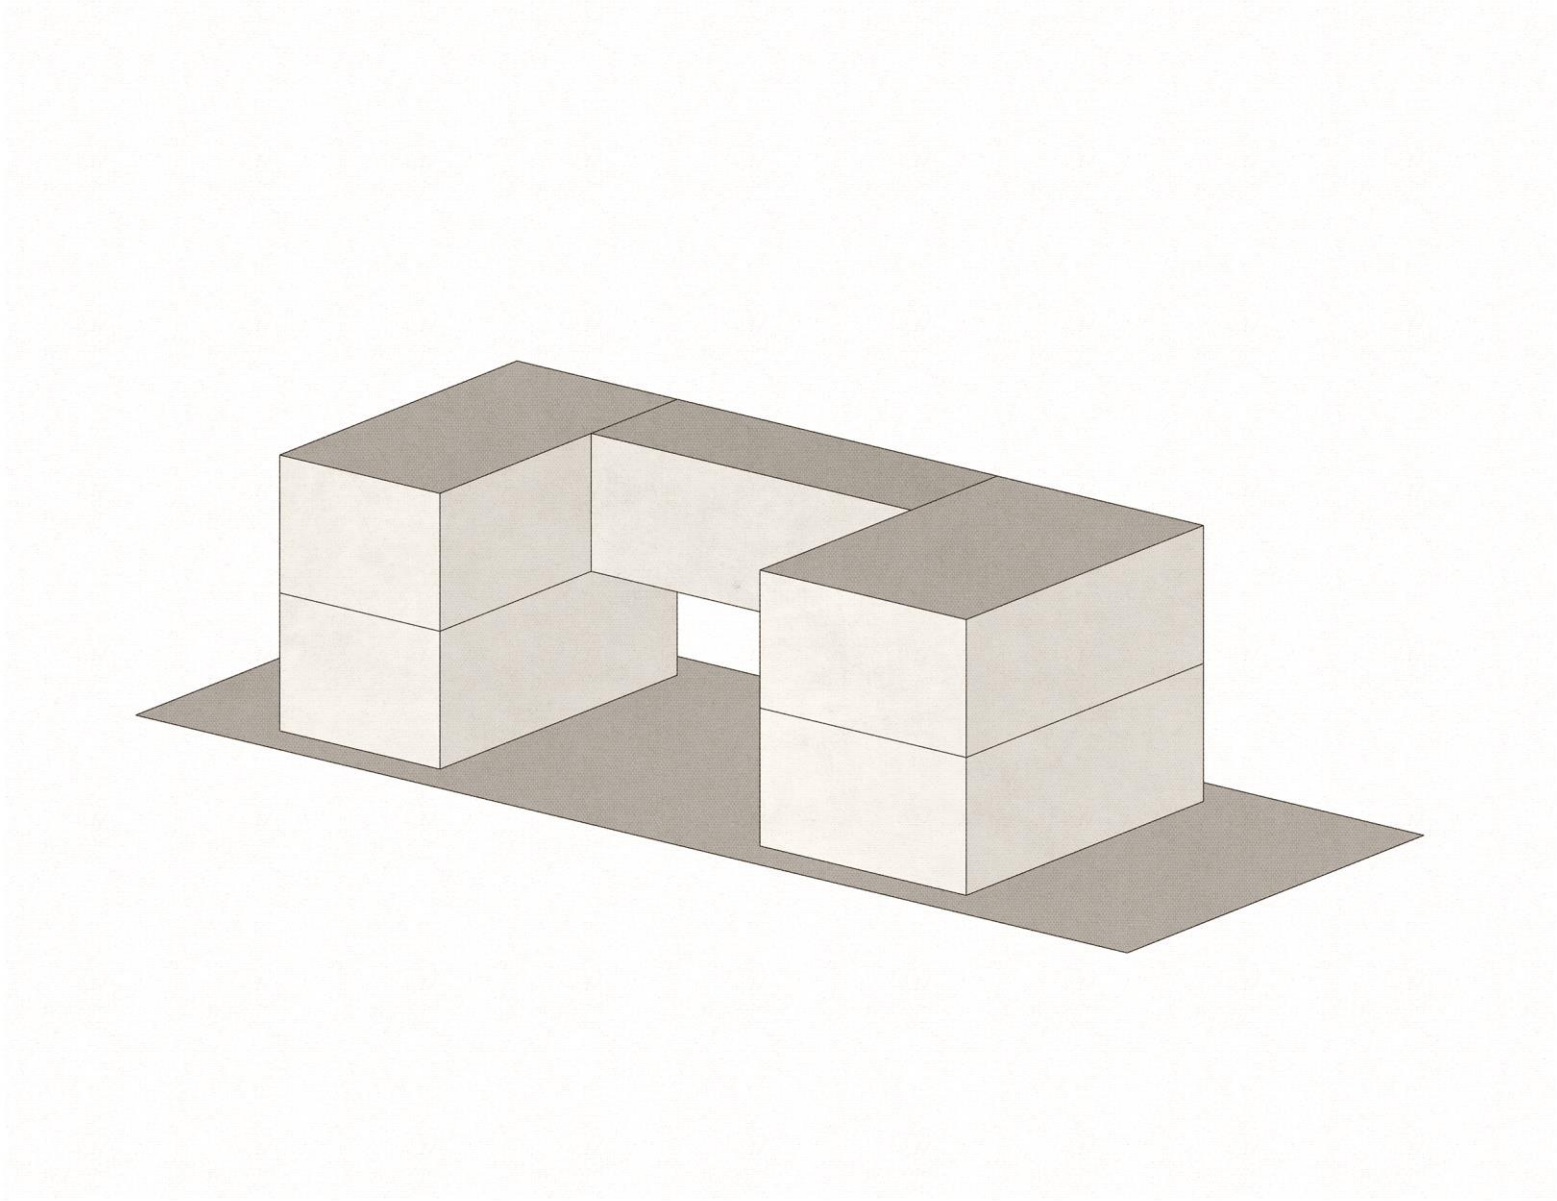

KA'ANAL HOUSE

KA'ANAL HOUSE

"Ka'anal, la casa que respira" es un santuario que se funde por completo con la naturaleza. Diseñada para aquellos que buscan una propiedad exclusiva y sostenible, Ka'anal redefine el lujo y proporciona una experiencia de vida en profunda conexión con el entorno tropical. Inspirada en el concepto maya de "Ka'anal," que significa "Cielo," esta residencia permite que el aire y la luz fluyan libremente a través de sus espacios, creando un ambiente sereno y armonioso.

(DIAGRAMAS)

MIRADOR HOUSE

(ARQUITECTURA)

CONCRETO / CHUKUM / PIEDRA / MADERA

- 1. COCHERA
- 2. INGRESO PRINCIPAL
- 3. CUARTO DE LAVADO
- 4. COCINA
- 5. COMEDOR
- 6. ALBERCA

- 7. ESTAR
- 8. BAÑO
- 9. ALMACENAMIENTO
- 10. ESCALERAS

INTERIORES 62.36 m2
TERRAZAS TECHADAS Y VOLADOS 32.69 m2

TOTAL PLANTA BAJA

62.36 m2	671.23 ft ²
32.69 m2	351.87ft ²
95.05 m2	1,023.10ft²

- 1. ESCALERAS A PLANTA BAJA
- 2. VESTÍBULO
- 3. ESCALERAS- A ROOF TOP
- 4. RECÁMARA MASTER