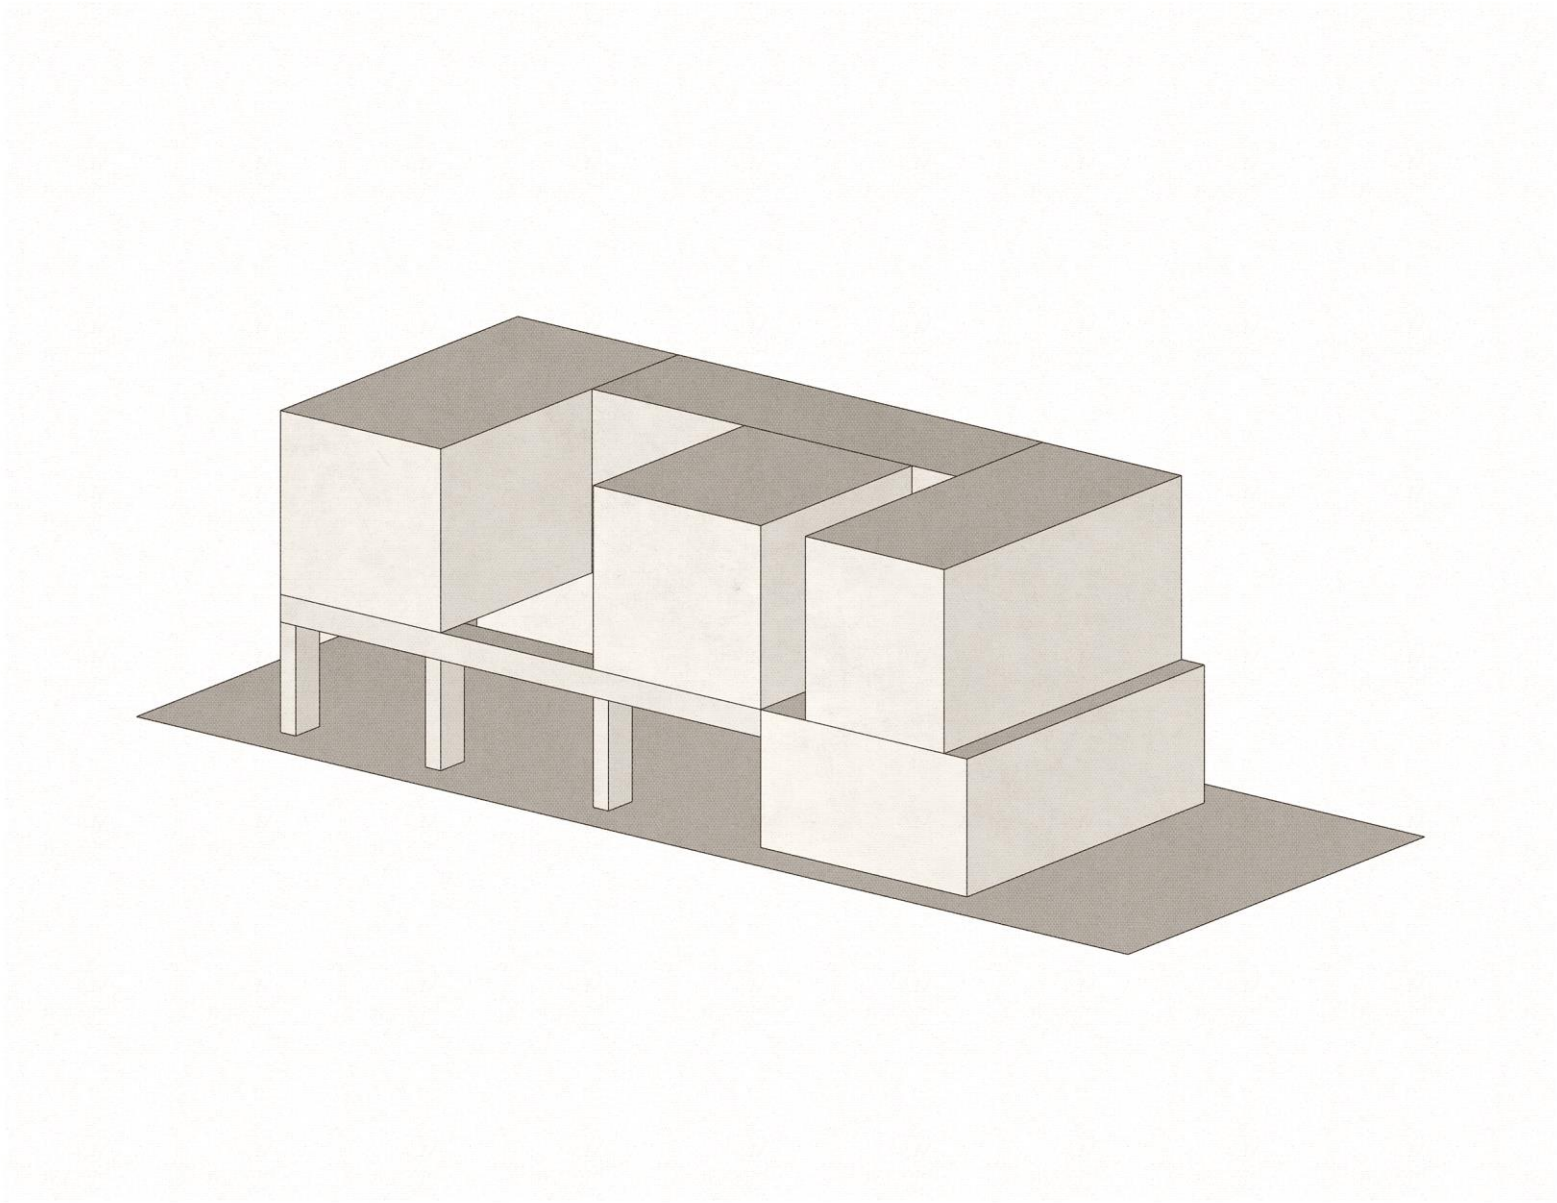

KA'ANAL HOUSE

KA'ANAL HOUSE

"Ka'anal, la casa que respira" es un santuario que se funde por completo con la naturaleza. Diseñada para aquellos que buscan una propiedad exclusiva y sostenible, Ka'anal redefine el lujo y proporciona una experiencia de vida en profunda conexión con el entorno tropical. Inspirada en el concepto maya de "Ka'anal," que significa "Cielo," esta residencia permite que el aire y la luz fluyan libremente a través de sus espacios, creando un ambiente sereno y armonioso.

(DIAGRAMAS)

MIRADOR HOUSE

(ARQUITECTURA)

CONCRETO / CHUKUM / PIEDRA / MADERA

- 1. COCHERA
- 2. INGRESO PRINCIPAL
- 3. CUARTO DE LAVADO
- 4. COCINA
- 5. COMEDOR
- 6. ALBERCA

- 7. ESTAR
- 8. BAÑO
- 9. ALMACENAMIENTO
- 10. ESCALERAS

INTERIORES 62.36 m2
TERRAZAS TECHADAS Y VOLADOS 32.69 m2

TOTAL PLANTA BAJA

62.36 m2	671.23 ft ²
32.69 m2	351.87ft ²
95.05 m2	1,023.10ft²

- 1. ESCALERAS A PLANTA BAJA
- 2. VESTÍBULO
- 3. ESCALERAS- A ROOF TOP
- 4. RECÁMARA MASTER