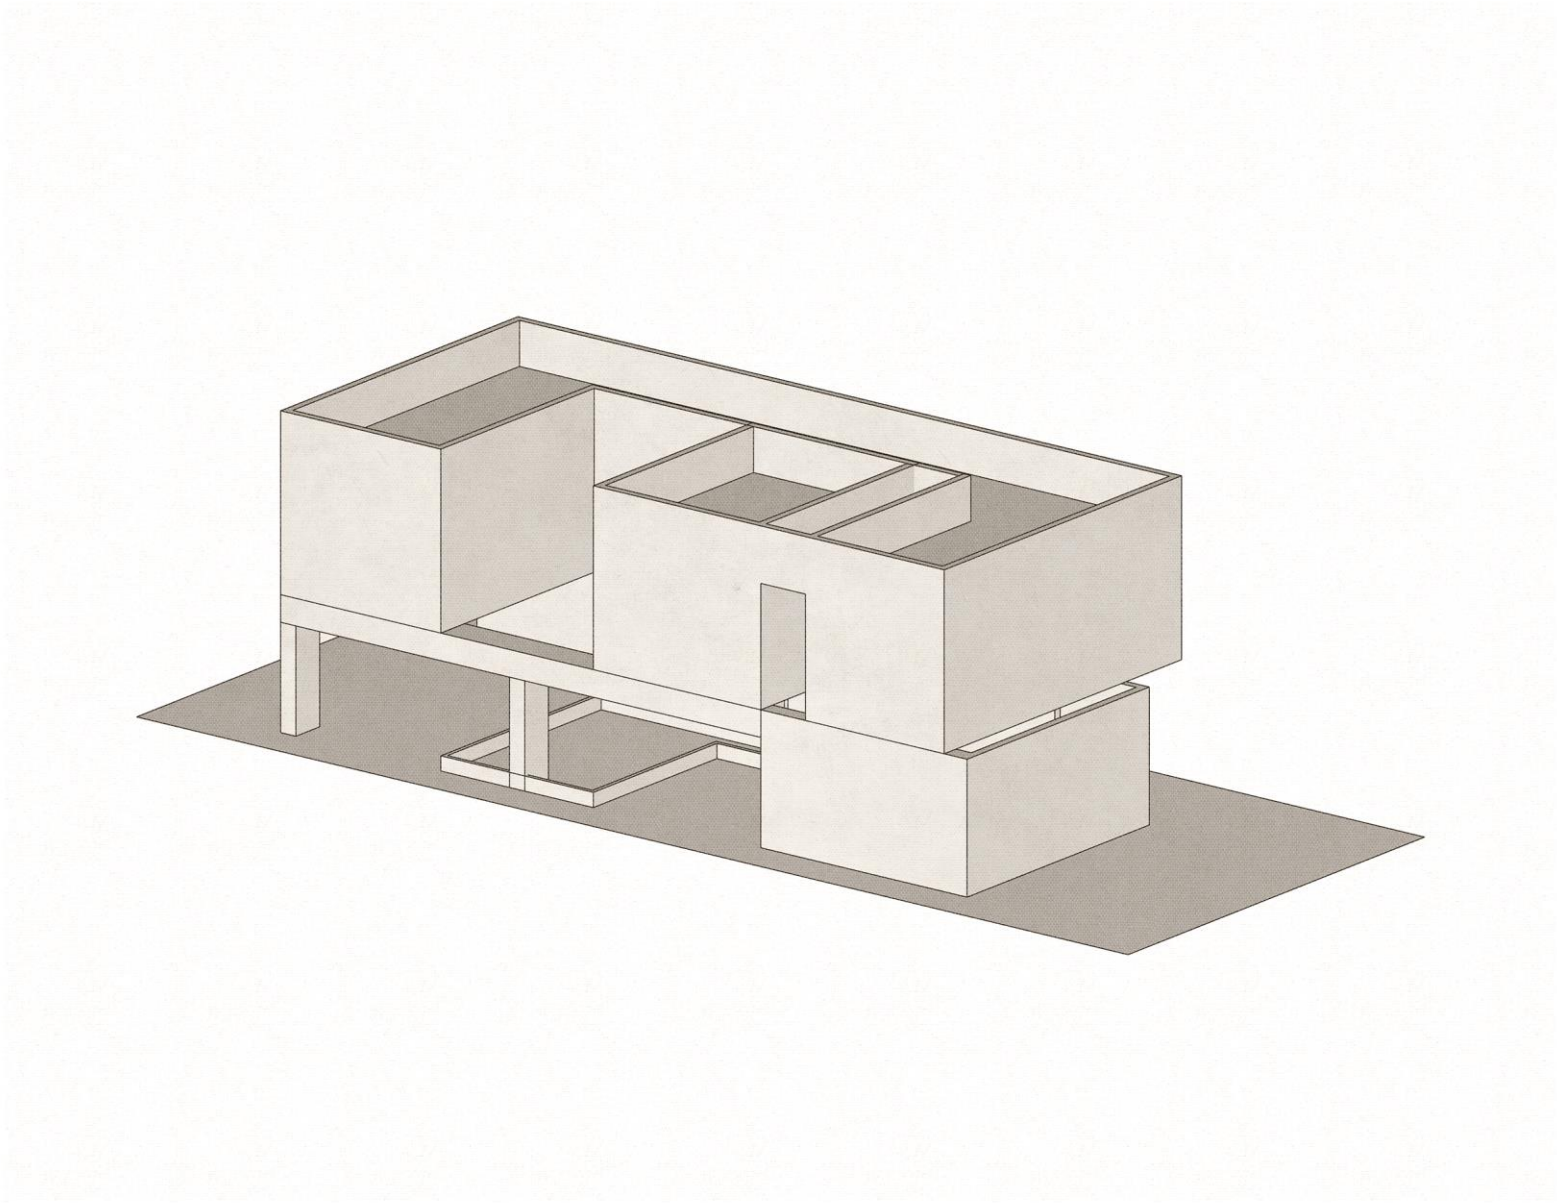

KA'ANAL HOUSE

KA'ANAL HOUSE

"Ka'anal, la casa que respira" es un santuario que se funde por completo con la naturaleza. Diseñada para aquellos que buscan una propiedad exclusiva y sostenible, Ka'anal redefine el lujo y proporciona una experiencia de vida en profunda conexión con el entorno tropical. Inspirada en el concepto maya de "Ka'anal," que significa "Cielo," esta residencia permite que el aire y la luz fluyan libremente a través de sus espacios, creando un ambiente sereno y armonioso.

(DIAGRAMAS)

MIRADOR HOUSE

(ARQUITECTURA)

CONCRETO / CHUKUM / PIEDRA / MADERA

- 1. COCHERA
- 2. INGRESO PRINCIPAL
- 3. CUARTO DE LAVADO
- 4. COCINA
- 5. COMEDOR
- 6. ALBERCA

- 7. ESTAR
- 8. BAÑO
- 9. ALMACENAMIENTO
- 10. ESCALERAS

INTERIORES 62.36 m2
TERRAZAS TECHADAS Y VOLADOS 32.69 m2

TOTAL PLANTA BAJA

62.36 m2	671.23 ft ²
32.69 m2	351.87ft ²
95.05 m2	1,023.10ft²

- 1. ESCALERAS A PLANTA BAJA
- 2. VESTÍBULO
- 3. ESCALERAS- A ROOF TOP
- 4. RECÁMARA MASTER