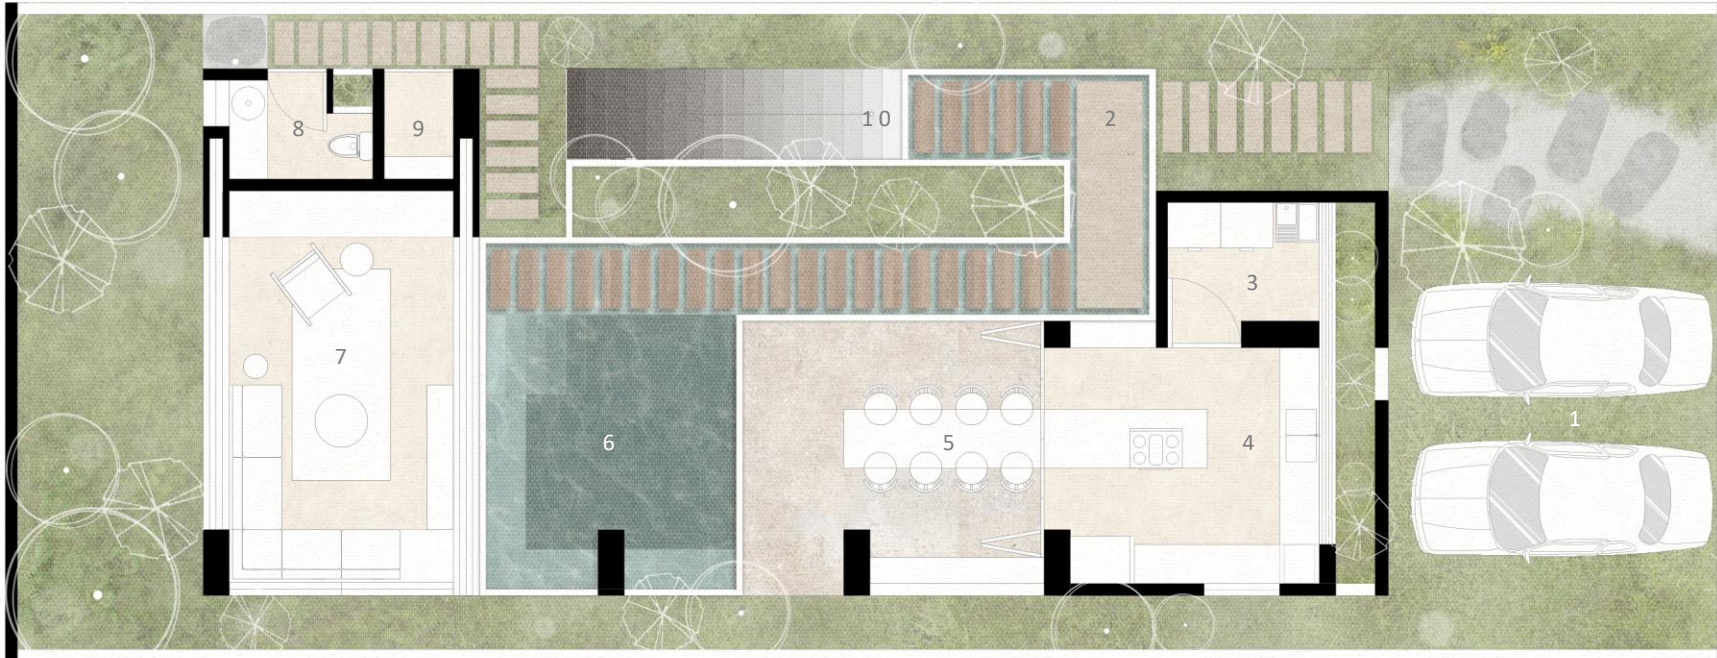

(DIAGRAMAS)

MIRADOR HOUSE

(ARQUITECTURA)

CONCRETO / CHUKUM / PIEDRA / MADERA

- 1. COCHERA
- 2. INGRESO PRINCIPAL
- 3. CUARTO DE LAVADO
- 4. COCINA
- 5. COMEDOR
- 6. ALBERCA

- 7. ESTAR
- 8. BAÑO
- 9. ALMACENAMIENTO
- 10. ESCALERAS

INTERIORES 62.36 m2
TERRAZAS TECHADAS Y VOLADOS 32.69 m2

TOTAL PLANTA BAJA

62.36 m2	671.23 ft ²
32.69 m2	351.87ft ²
95.05 m2	1,023.10ft²

- 1. ESCALERAS A PLANTA BAJA
- 2. VESTÍBULO
- 3. ESCALERAS- A ROOF TOP
- 4. RECÁMARA MASTER

- 5. RECÁMARA 01
- 6. RECÁMARA 02

INTERIORES
TERRAZAS TECHADAS Y VOLADOS

79.37 m²
13.05 m²

854.33 ft²
140.46ft²

TOTAL PLANTA ALTA

92.42 m²

994.80ft²

- 1. ESCALERAS- A PLANTA ALTA
- 2. TERRAZA ABIERTA/ESPACIO PARA YOGA
- 3. FIREPIT
- 4. ROOFTOP –TERRAZA CUBIERTA
- 5. JACUZZI

TERRAZAS TECHADAS	37.13 m2	399.66 ft ²
PLANTA BAJA	95.05 m2	1,023.10 ft²
PLANTA ALTA	92.42 m2	994.80 ft²
ROOF TOP	37.13 m2	399.66 ft²
TOTAL	224.6 m2	2,417.57ft²

TERRAZA ABIERTA/ESPACIO PARA YOGA

V-
TALLER