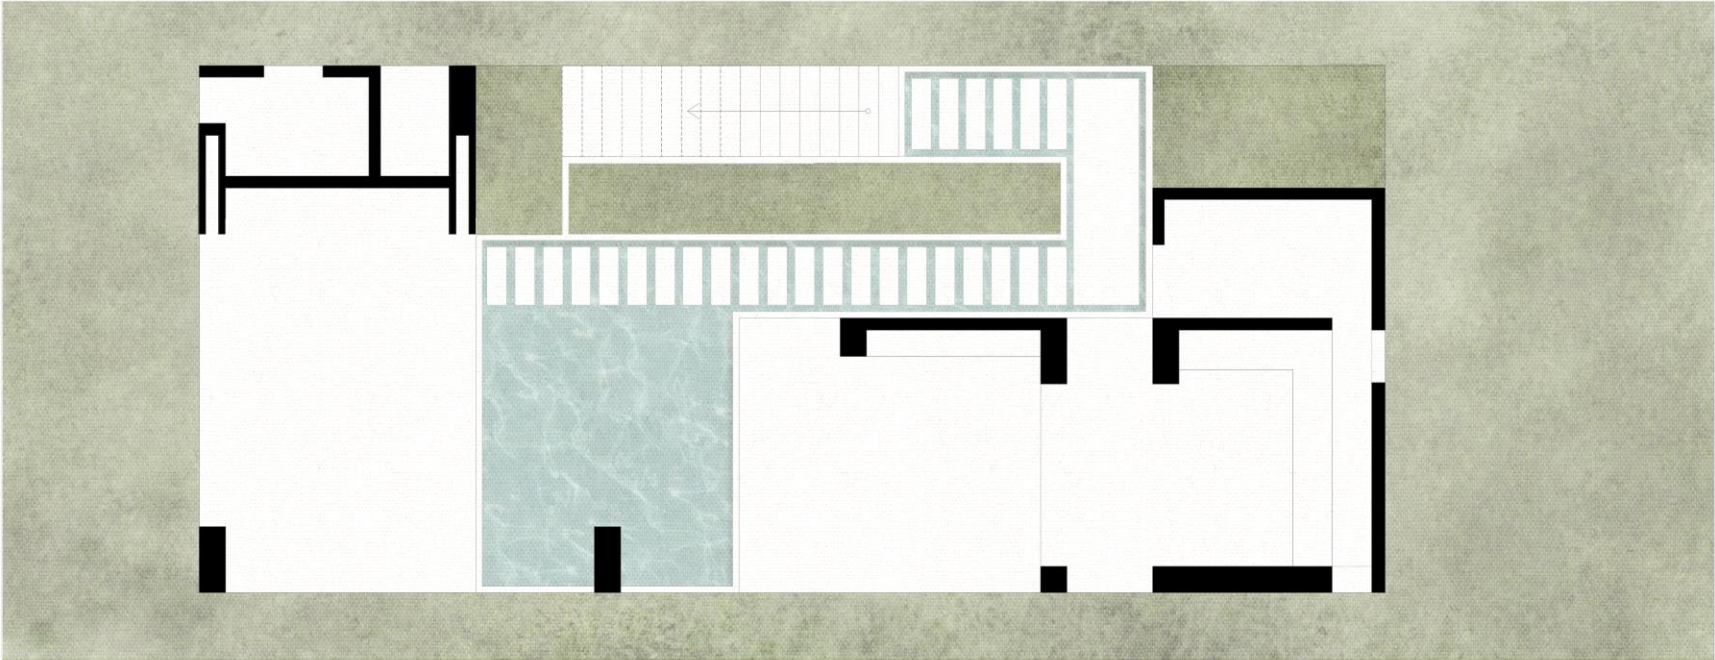

KA'ANAL HOUSE

KA'ANAL HOUSE

"Ka'anal, la casa que respira" es un santuario que se funde por completo con la naturaleza. Diseñada para aquellos que buscan una propiedad exclusiva y sostenible, Ka'anal redefine el lujo y proporciona una experiencia de vida en profunda conexión con el entorno tropical. Inspirada en el concepto maya de "Ka'anal," que significa "Cielo," esta residencia permite que el aire y la luz fluyan libremente a través de sus espacios, creando un ambiente sereno y armonioso.

(DIAGRAMAS)

MIRADOR HOUSE

(ARQUITECTURA)

CONCRETO / CHUKUM / PIEDRA / MADERA

- 1. COCHERA
- 2. INGRESO PRINCIPAL
- 3. CUARTO DE LAVADO
- 4. COCINA
- 5. COMEDOR
- 6. ALBERCA

- 7. ESTAR
- 8. BAÑO
- 9. ALMACENAMIENTO
- 10. ESCALERAS

INTERIORES 62.36 m2
TERRAZAS TECHADAS Y VOLADOS 32.69 m2

TOTAL PLANTA BAJA

62.36 m2	671.23 ft ²
32.69 m2	351.87ft ²
95.05 m2	1,023.10ft²

- 1. ESCALERAS A PLANTA BAJA
- 2. VESTÍBULO
- 3. ESCALERAS- A ROOF TOP
- 4. RECÁMARA MASTER