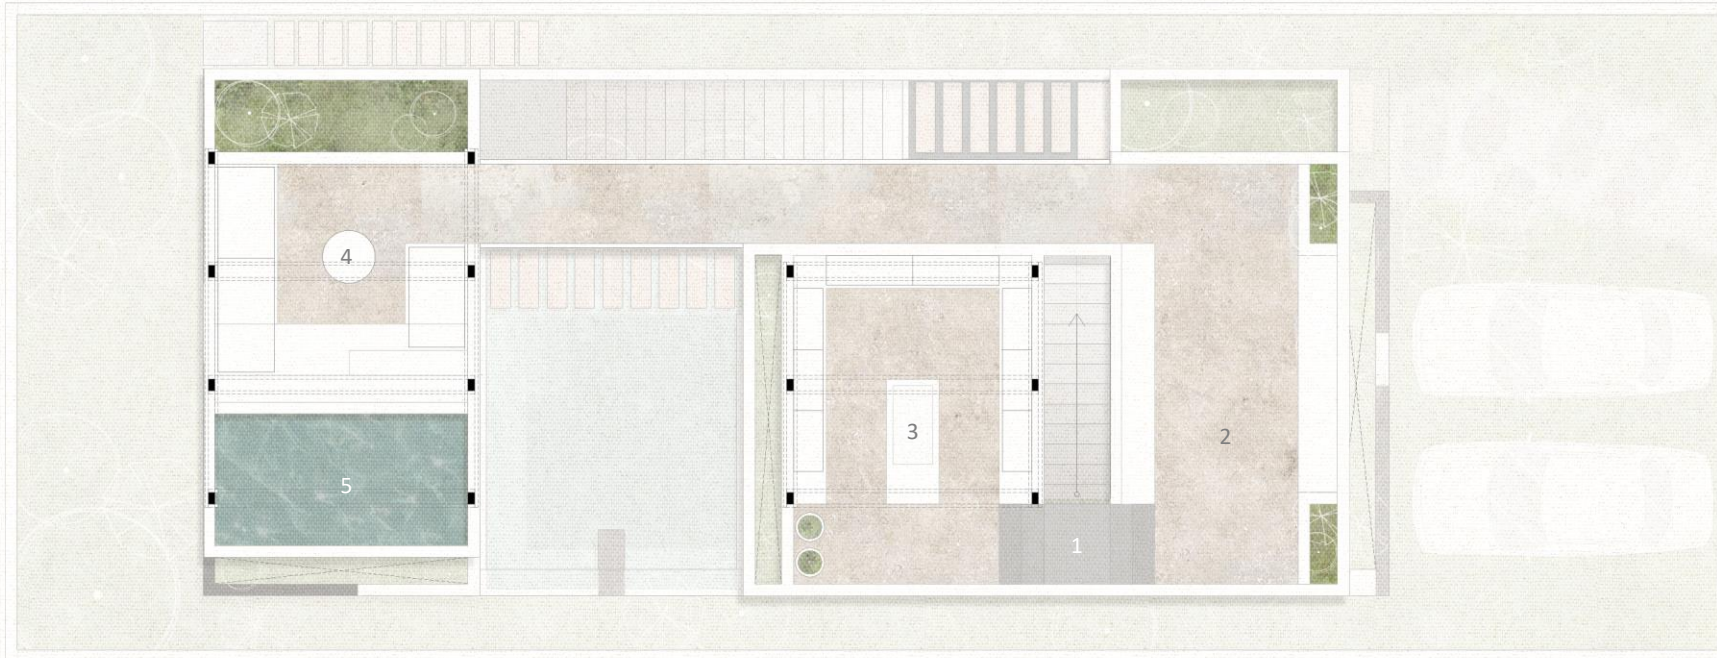

(DIAGRAMAS)

MIRADOR HOUSE

(ARQUITECTURA)

CONCRETO / CHUKUM / PIEDRA / MADERA

- 1. COCHERA
- 2. INGRESO PRINCIPAL
- 3. CUARTO DE LAVADO
- 4. COCINA
- 5. COMEDOR
- 6. ALBERCA

- 7. ESTAR
- 8. BAÑO
- 9. ALMACENAMIENTO
- 10. ESCALERAS

INTERIORES 62.36 m2
TERRAZAS TECHADAS Y VOLADOS 32.69 m2

TOTAL PLANTA BAJA

62.36 m2	671.23 ft ²
32.69 m2	351.87ft ²
95.05 m2	1,023.10ft²

- 1. ESCALERAS A PLANTA BAJA
- 2. VESTÍBULO
- 3. ESCALERAS- A ROOF TOP
- 4. RECÁMARA MASTER

- 5. RECÁMARA 01
- 6. RECÁMARA 02

INTERIORES
TERRAZAS TECHADAS Y VOLADOS

79.37 m²
13.05 m²

854.33 ft²
140.46ft²

TOTAL PLANTA ALTA

92.42 m²

994.80ft²

- 1. ESCALERAS- A PLANTA ALTA
- 2. TERRAZA ABIERTA/ESPACIO PARA YOGA
- 3. FIREPIT
- 4. ROOFTOP –TERRAZA CUBIERTA
- 5. JACUZZI

TERRAZAS TECHADAS	37.13 m2	399.66 ft ²
PLANTA BAJA	95.05 m2	1,023.10 ft²
PLANTA ALTA	92.42 m2	994.80 ft²
ROOF TOP	37.13 m2	399.66 ft²
TOTAL	224.6 m2	2,417.57ft²

TERRAZA ABIERTA/ESPACIO PARA YOGA

V-
TALLER