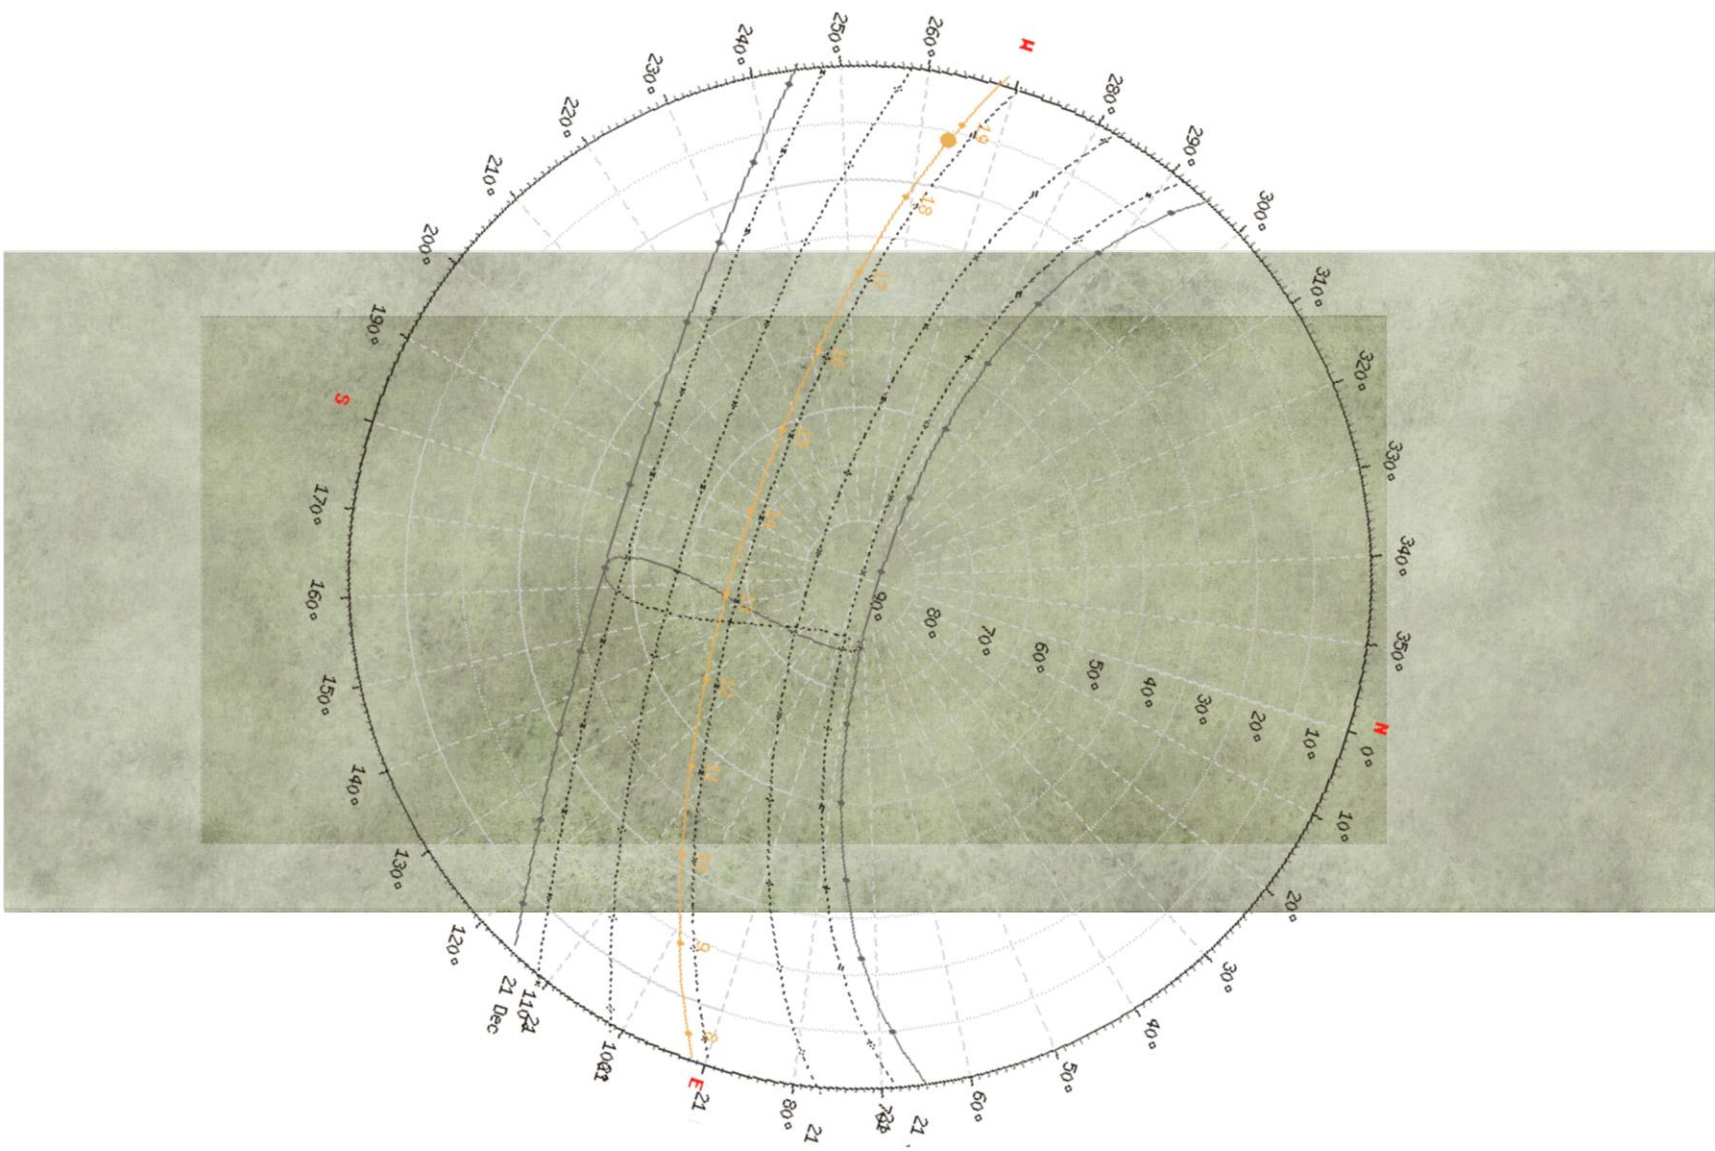

KA'ANAL HOUSE

KA'ANAL HOUSE

"Ka'anal, la casa que respira" es un santuario que se funde por completo con la naturaleza. Diseñada para aquellos que buscan una propiedad exclusiva y sostenible, Ka'anal redefine el lujo y proporciona una experiencia de vida en profunda conexión con el entorno tropical. Inspirada en el concepto maya de "Ka'anal," que significa "Cielo," esta residencia permite que el aire y la luz fluyan libremente a través de sus espacios, creando un ambiente sereno y armonioso.

UBICACIÓN
(INVESTIGACIÓN)

CONTEXTO INMEDIATO
(INVESTIGACIÓN)

- < 2 km/h
- 2 - 5 km/h
- 5 - 10 km/h
- 10 - 20 km/h
- 20 - 30 km/h
- 30 - 40 km/h
- 40 - 50 km/h
- > 50 km/h

REFERENCIAS

(ARQUITECTURA)

PROCESO CONCEPTUAL