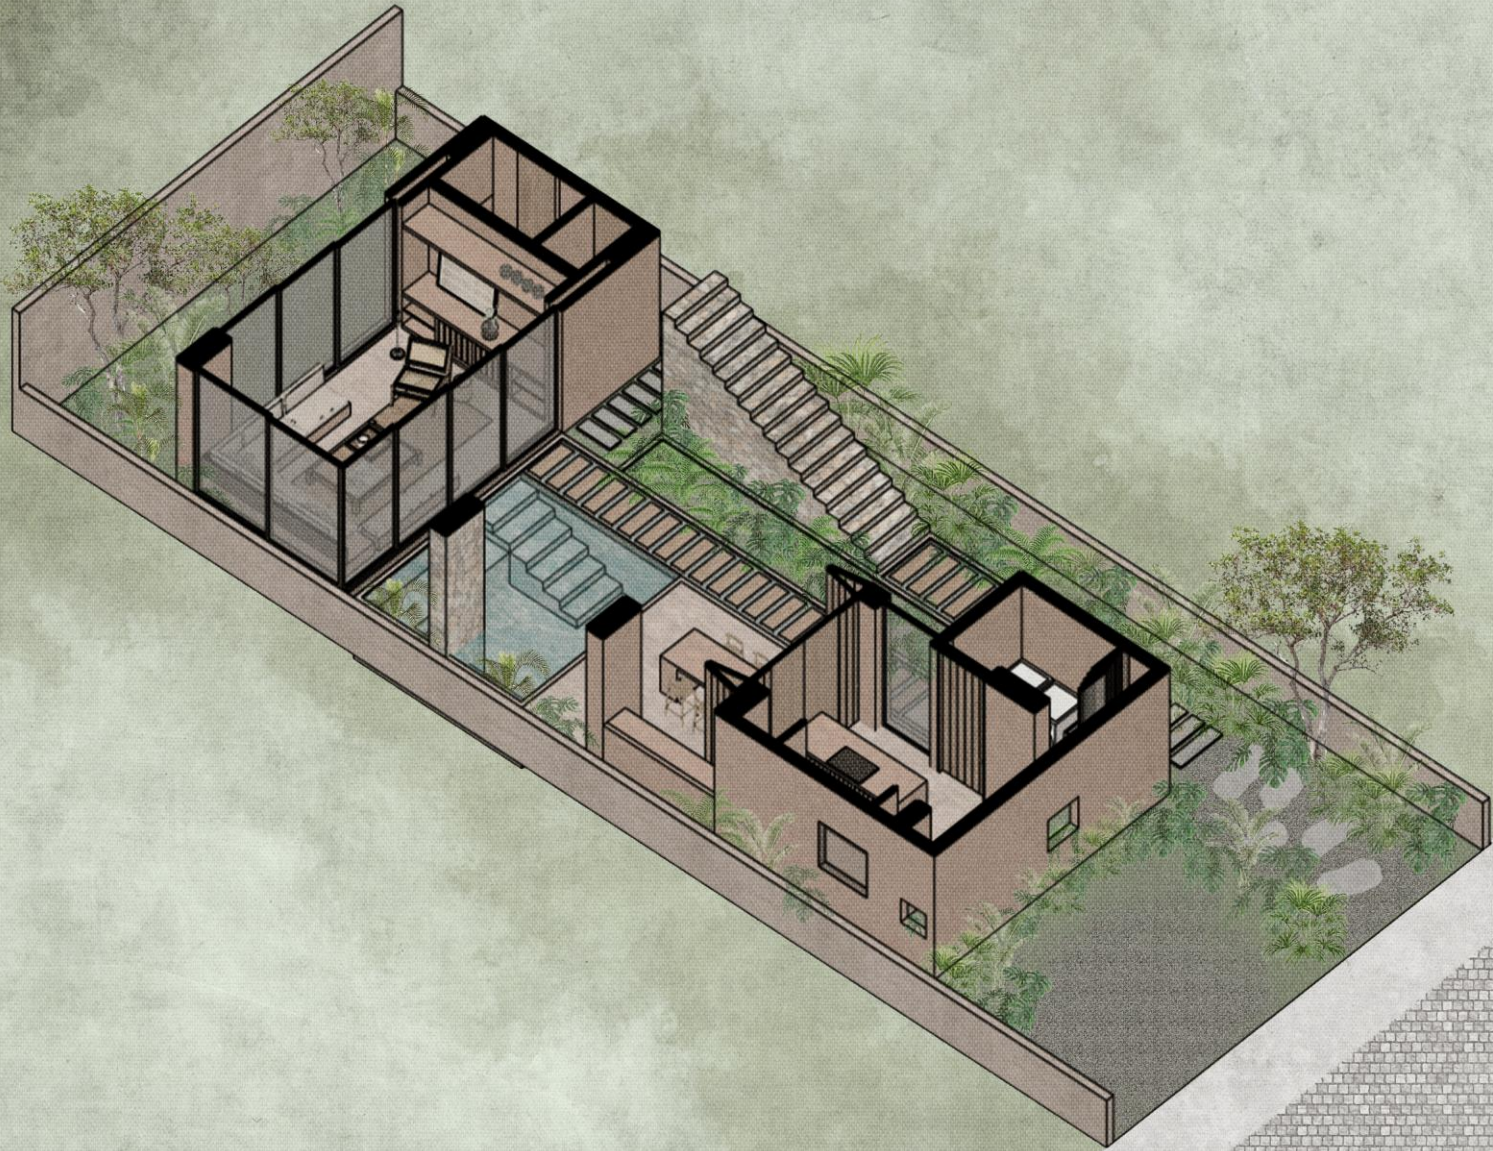

KA'ANAL HOUSE

KA'ANAL HOUSE

"Ka'anal, la casa que respira" es un santuario que se funde por completo con la naturaleza. Diseñada para aquellos que buscan una propiedad exclusiva y sostenible, Ka'anal redefine el lujo y proporciona una experiencia de vida en profunda conexión con el entorno tropical. Inspirada en el concepto maya de "Ka'anal," que significa "Cielo," esta residencia permite que el aire y la luz fluyan libremente a través de sus espacios, creando un ambiente sereno y armonioso.

(DIAGRAMAS)

MIRADOR HOUSE

(ARQUITECTURA)

CONCRETO / CHUKUM / PIEDRA / MADERA

- 1. COCHERA
- 2. INGRESO PRINCIPAL
- 3. CUARTO DE LAVADO
- 4. COCINA
- 5. COMEDOR
- 6. ALBERCA

- 7. ESTAR
- 8. BAÑO
- 9. ALMACENAMIENTO
- 10. ESCALERAS

- 5. RECÁMARA 01
- 6. RECÁMARA 02

INTERIORES
TERRAZAS TECHADAS Y VOLADOS

79.37 m²
13.05 m²

854.33 ft²
140.46ft²

TOTAL PLANTA ALTA

92.42 m²

994.80ft²

- 1. ESCALERAS- A PLANTA ALTA
- 2. TERRAZA ABIERTA/ESPACIO PARA YOGA
- 3. FIREPIT
- 4. ROOFTOP –TERRAZA CUBIERTA
- 5. JACUZZI

TERRAZAS TECHADAS	37.13 m2	399.66 ft ²
PLANTA BAJA	95.05 m2	1,023.10 ft²
PLANTA ALTA	92.42 m2	994.80 ft²
ROOF TOP	37.13 m2	399.66 ft²
TOTAL	224.6 m2	2,417.57ft²

TERRAZA ABIERTA/ESPACIO PARA YOGA

V-
TALLER